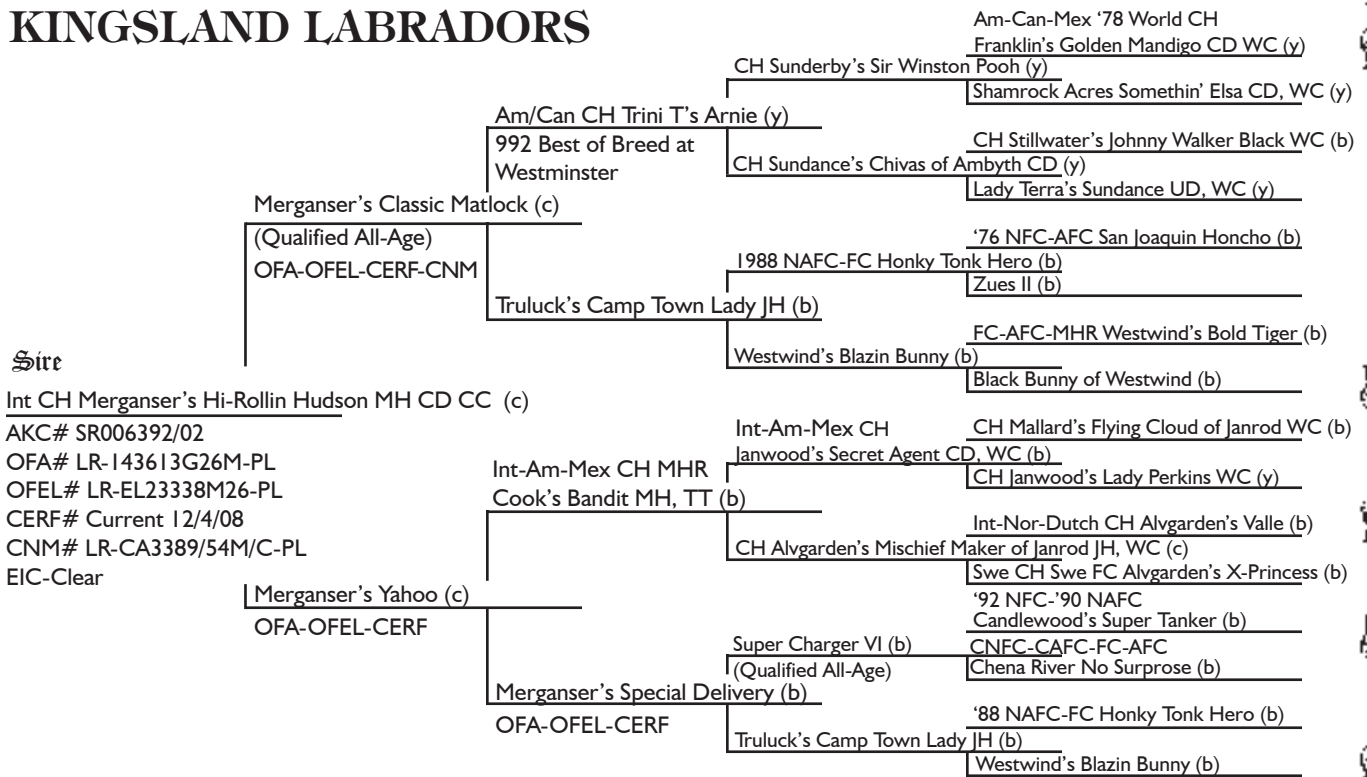

# KINGSLAND LABRADORS

## Certificate of Pedigree

Chuck & Teresa Meredith (253) 845-1311

www.kingslandlabradores.com Puyallup, Washington 98373