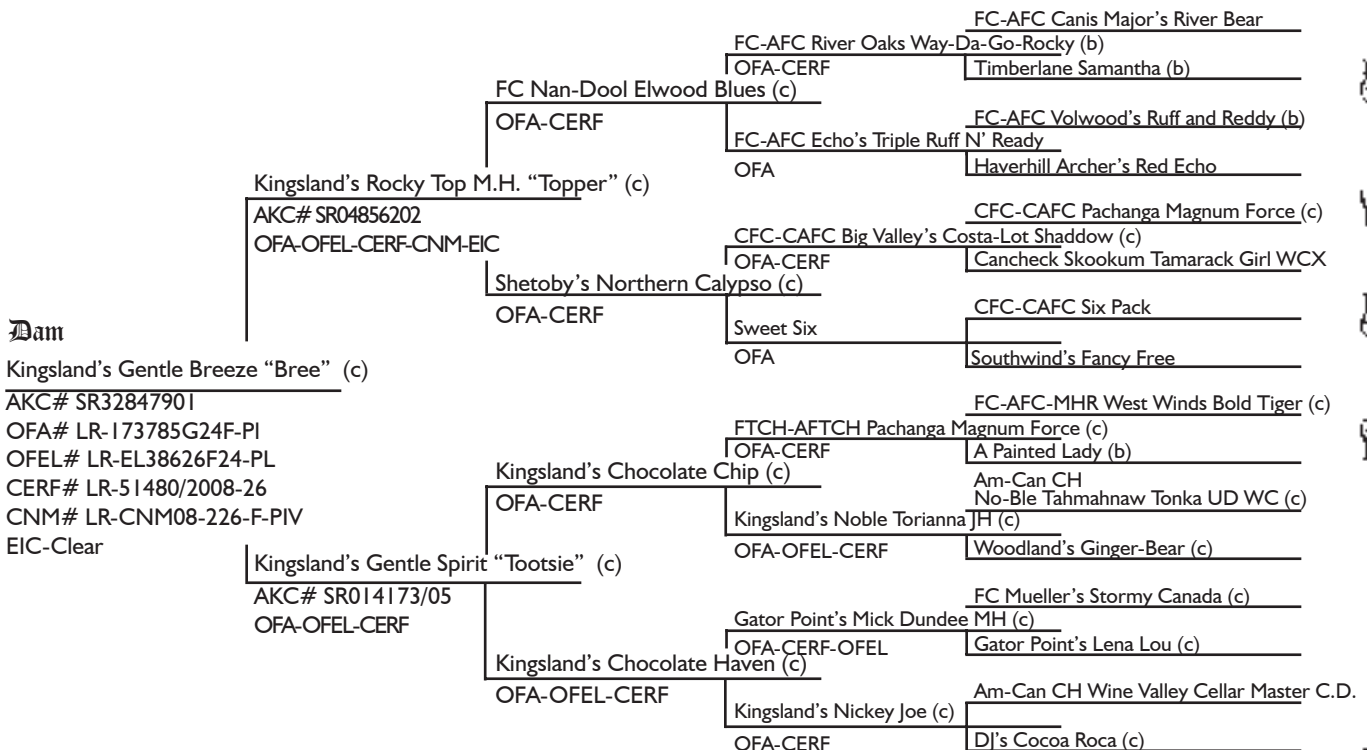

# KINGSLAND LABRADORS

## Certificate of Pedigree

Chuck & Teresa Meredith (253) 845-1311

www.kingslandlabradores.com Puyallup, Washington 98373